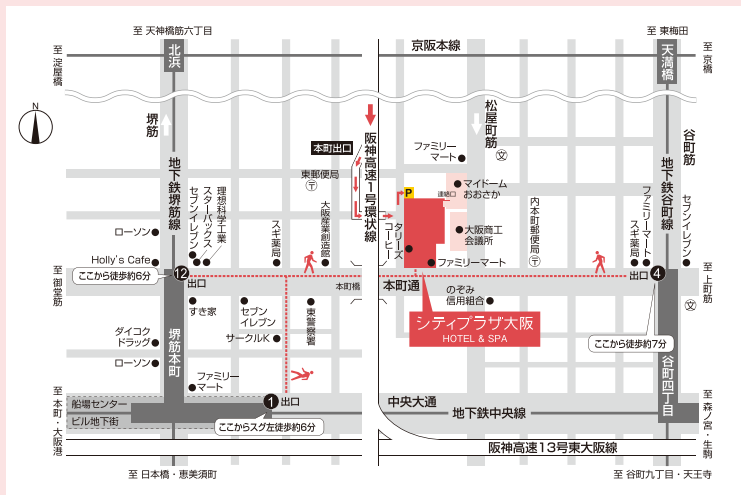

わかやまグッズが当たる
ガラポン抽選会!

...and more!!

シティプラザ大阪 〒540-0029
大阪市中央区本町橋2-31

- 電車をご利用のお客さま
- 地下鉄堺筋線・中央線 堺筋本町駅 12、1号出口より徒歩6分
- 地下鉄谷町線・中央線 谷町四丁目駅 4号出口より徒歩7分

シティプラザ大阪 検索 <https://www.cityplaza.or.jp/access/>

【お問い合わせ】

2018年度わかやま移住プロモーション事業受託 株式会社アプリ
TEL:06-6208-3456 MAIL:wakayama@a-pply.com
担当:植北・河野・藤田