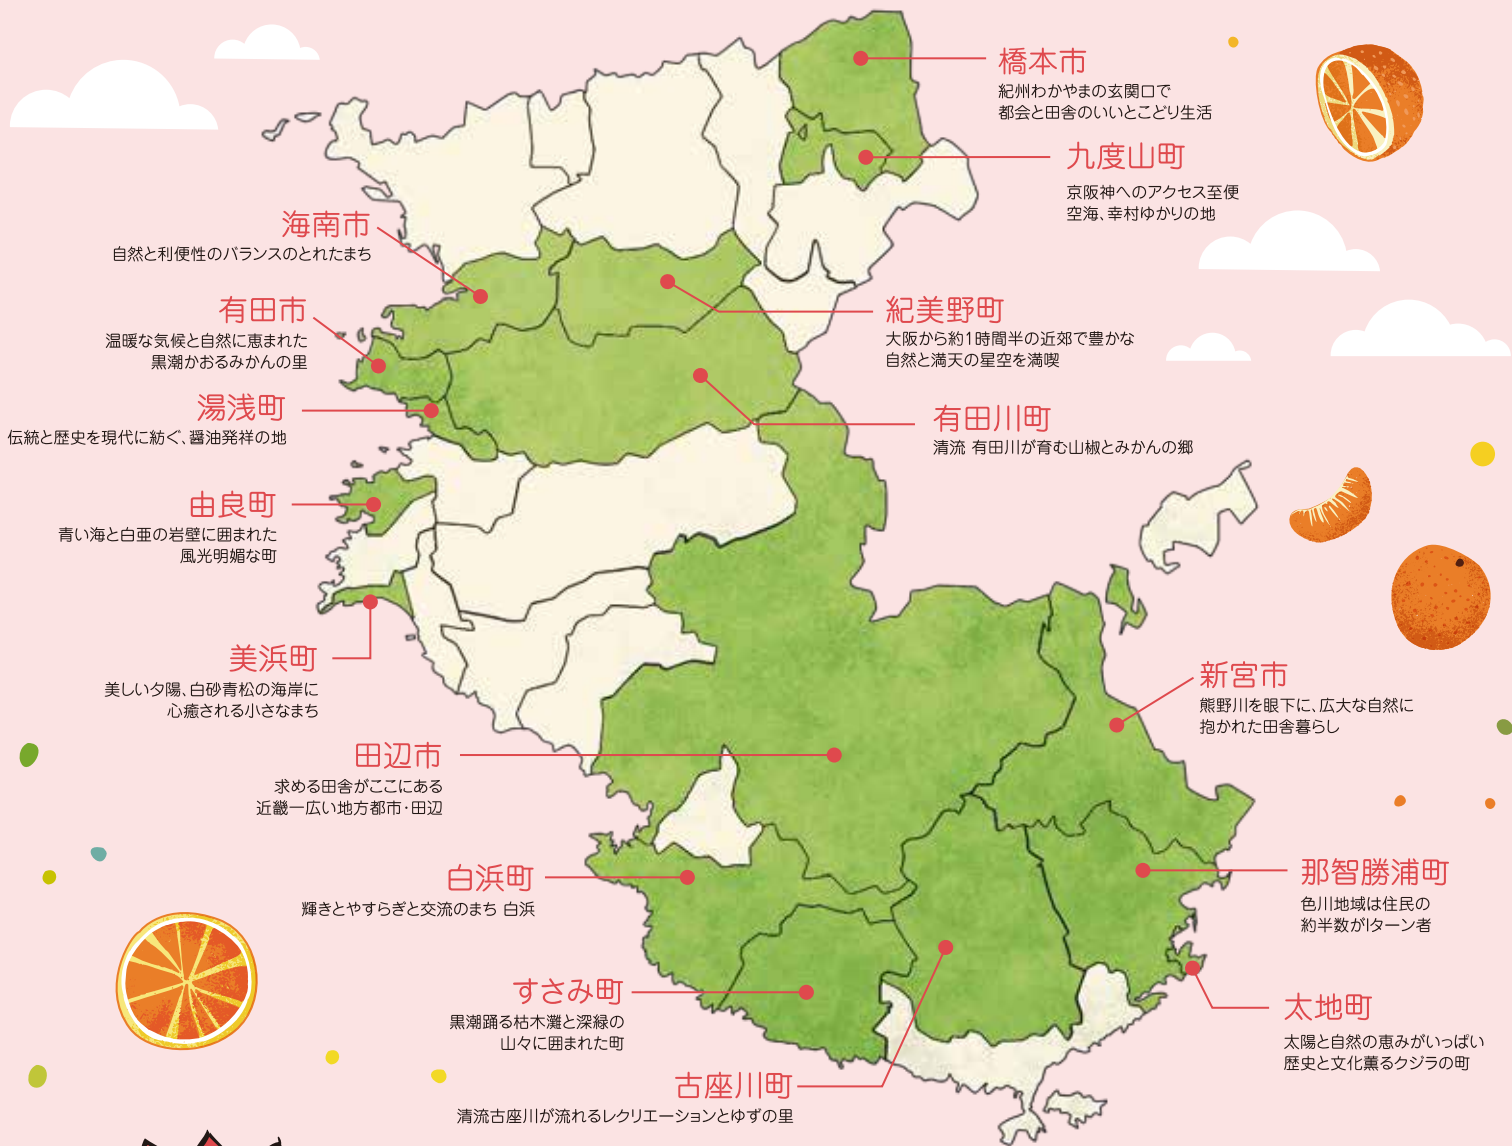

わかやま
暮らしで

なにをする？
わかやま。

「和歌山むき」始めませんか？

プチ物産展も
あるよ！

not 和歌山むき

わかやままるごとフェア in 大阪

2019.3.2 (SAT) 11:00-16:00

シティプラザ大阪 2F-燦-

参加
方法

当日参加OKです。

なお、事前にお申込みいただいた方には素敵なプレゼントを進呈します。

参加をご希望の方は、①～④の内容を明記し、裏面のメールまたはHPからお申し込みください。①氏名 ②年齢 ③メールアドレス ④参加人数

参加市町村

わかやま暮らしの情報や仕事の情報も盛りだくさん! お帰りの際は和歌山特産品も買えちゃう!

楽しめる
コンテンツが
盛りだくさん!

- プチ物産コーナー
- 和歌山魅力発信ステージ